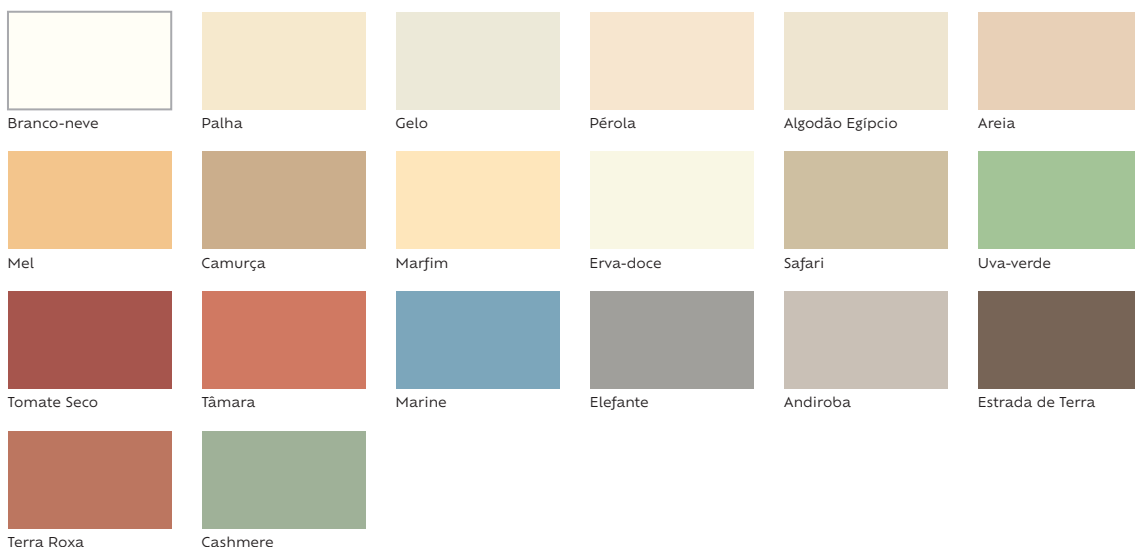

Embalagem/rendimento (m²/demão):

18l: até 380m²

16l (SelfColor): até 338m²

3,6l: até 76m²

3,2l (SelfColor): até 68m²

800ml (SelfColor): até 17m²

São mais de 1.700 cores pra combinar com você e com sua parede.

Acabamento:
Fosco